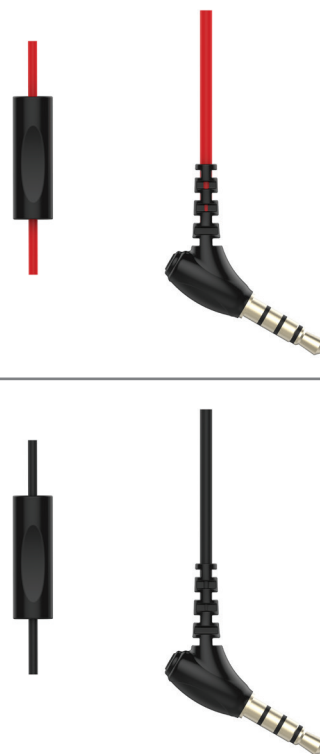

Focus™ 300

Sportowe słuchawki douszne z mikrofonem/pilotem

Cechy i korzyści

Odporne na pot

Słuchawki JBL® Focus™ 300 zostały opracowane do ćwiczenia w każdych warunkach — są odporne na działanie deszczu, wody oraz potu.

Technologia Twistlock™

Nasza opatentowana technologia Twistlock™ zapewnia bezpieczne dopasowanie oraz gwarancję niewypadania nawet podczas najtrudniejszych ćwiczeń fizycznych.

Flexsoft™

Wykonane z ultramiękkiego, elastycznego silikonu charakteryzują się doskonałą ergonomią i długotrwałym komfortem — możesz mieć pewność, że nigdy nie będą sprawiały bólu.

Świadomość otoczenia

Słuchawki charakteryzują się ergonomiczną konstrukcją, która przepuszcza dźwięki z otoczenia, dzięki czemu wiesz, co dzieje się wokół Ciebie podczas aktywnego używania.

QuikClik® — magnesy zapobiegające splątaniu

Magnesy zapobiegające splątaniu QuikClik gwarantują, że Twoje słuchawki sportowe są zawsze gotowe do założenia lub przechowywania.

Mikrofon oraz funkcja sterowania muzyką i utworami

Odporny na działanie wody i potu mikrofon z jednym przyciskiem zapewnia nowy poziom wygody dla aktywnych. Pozwala sterować połączeniami oraz muzyką poprzez naciśnięcie przycisku bez konieczności przerywania ćwiczeń. Jest zgodny z większością smartfonów.

Dźwięk JBL Signature z technologią PureBass

Od 70 lat inżynierowie JBL tworzą rozwiązania zapewniające dokładny, naturalnie brzmiący dźwięk w kinach, na stadionach i w studiach nagraniowych na całym świecie.

Zawartość zestawu:

Para sportowych słuchawek JBL® Focus™ 300

Sportowy pokrowiec

Nakładki w dwóch rozmiarach

Ogólne dane techniczne

▶ Dostępne kolory: Czarny, czerwony

Parametry dźwięku

▶ Pasmo przenoszenia 20 Hz — 20 kHz

Specyfikacja głośnika

▶ Przetwornik 14,2 mm